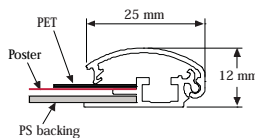

- (E) 25 mm / 45° Wood Look Effect
 - Attractive wooden finish effect on the profile.
 - Ideal for every size posters.
 - Mitred corner.

- (D) 25 mm / 45° Wood Look Effect
 - Attractive Holzoptik aufden Profilen.
 - Ideal für jede Postergrosse.
 - Gehrung.

V hanger / Aufhänger

- (E) Each frame includes the wall fixing, (4 screws & 4 plugs).

- (D) Jeder Klapprahmen beinhaltet Wandbefestigung (4 Schrauben und Dübel).

- (E) "Optional hangers" help easy mounting.
- (D) Optionel erhältliche Aufhänger ermöglichen die leichte Montage.

MATERIAL : Wood Effect PROFILE : 25 mm 45°				WEIGHT	PACKING SIZE
ARTICLE	EXTERNAL (x-y)	POSTER	COPY	WITH PACKING	*W X H X D
UCN255WOA4	240 X 327 mm	210 X 297 mm	192 X 279 mm	0,500 kg	260 X 350 X 21 mm
UCN255WOA3	327 X 450 mm	297 X 420 mm	279 X 402 mm	0,760 kg	350 X 460 X 21 mm
UCN255WOA2	450 X 624 mm	420 X 594 mm	402 X 576 mm	1,230 kg	460 X 660 X 21 mm
UCN255WOA1	624 X 871 mm	594 X 841 mm	576 X 823 mm	2,245 kg	650 X 900 X 21 mm
UCN255WOB2	530 X 730 mm	500 X 700 mm	482 X 682 mm	1,600 kg	550 X 750 X 21 mm
UCN255WOB1	730 X 1030 mm	700 X 1000 mm	682 X 982 mm	2,970 kg	750 X 1050 X 21 mm
UCN255W023	538 X 792 mm	508 X 762 mm	490 X 744 mm	1,650 kg	560 X 810 X 21 mm
UCN255W034	792 X 1046 mm	762 X 1016 mm	744 X 998 mm	3,400 kg	800 X 1070 X 21 mm
UCN255W046	1046 X 1554 mm	1016 X 1524 mm	998 X 1506 mm	6,000 kg	1070 X 1590 X 21 mm