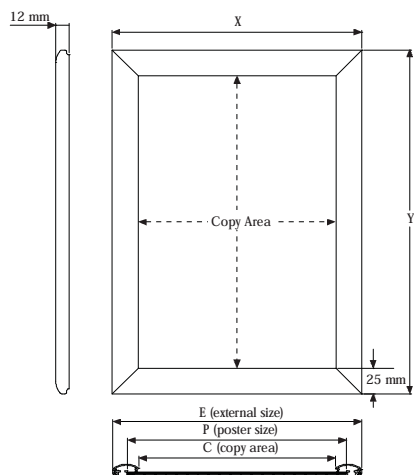

- (E) 25 mm / 45° Wood Look Effect
 - Attractive wooden finish effect on the profile.
 - Ideal for every size posters.
 - Mitred corner.

- (D) 25 mm / 45° Wood Look Effect
 - Attractive Holzoptik aufden Profilen.
 - Ideal für jede Postergrosse.
 - Gehrung.

V hanger / Aufhänger

- (E) Each frame includes the wall fixing, (4 screws & 4 plugs).

- (D) Jeder Klapprahmen beinhaltet Wandbefestigung (4 Schrauben und Dübel).

- (E) "Optional hangers" help easy mounting.
- (D) Optionel erhältliche Aufhänger ermöglichen die leichte Montage.

MATERIAL : Wood Effect PROFILE : 25 mm 45°				WEIGHT	PACKING SIZE
ARTICLE	EXTERNAL (x-y)	POSTER	COPY	WITH PACKING	*W X H X D
UCN255WOA4	240 X 327 mm	210 X 297 mm	192 X 279 mm	0,500 kg	260 X 350 X 21 mm
UCN255WOA3	327 X 450 mm	297 X 420 mm	279 X 402 mm	0,760 kg	350 X 460 X 21 mm
UCN255WOA2	450 X 624 mm	420 X 594 mm	402 X 576 mm	1,230 kg	460 X 660 X 21 mm
UCN255WOA1	624 X 871 mm	594 X 841 mm	576 X 823 mm	2,245 kg	650 X 900 X 21 mm
UCN255WOB2	530 X 730 mm	500 X 700 mm	482 X 682 mm	1,600 kg	550 X 750 X 21 mm
UCN255WOB1	730 X 1030 mm	700 X 1000 mm	682 X 982 mm	2,970 kg	750 X 1050 X 21 mm
UCN255W023	538 X 792 mm	508 X 762 mm	490 X 744 mm	1,650 kg	560 X 810 X 21 mm
UCN255W034	792 X 1046 mm	762 X 1016 mm	744 X 998 mm	3,400 kg	800 X 1070 X 21 mm
UCN255W046	1046 X 1554 mm	1016 X 1524 mm	998 X 1506 mm	6,000 kg	1070 X 1590 X 21 mm